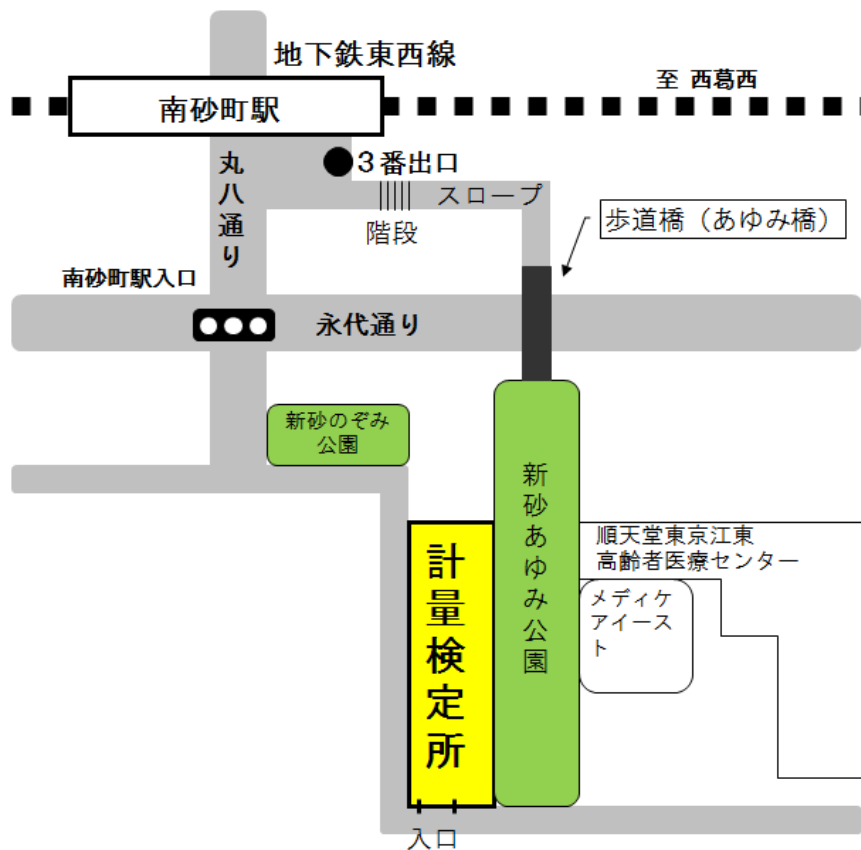

# 東京都計量検定所 案内図

所在地：〒136-0075 東京都江東区新砂3丁目3番41号

## [ 交 通 ]

- ▼ 地下鉄東西線「南砂町駅」下車（3番出口）から徒歩5分  
⇒永代通りの南砂駅入口交差点を渡り、新砂のぞみ公園を左手に、道なりに進んだ左側。  
⇒永代通りを歩道橋で渡り順天堂病院を左手に、新砂あゆみ公園を通り過ぎて右折した右側。