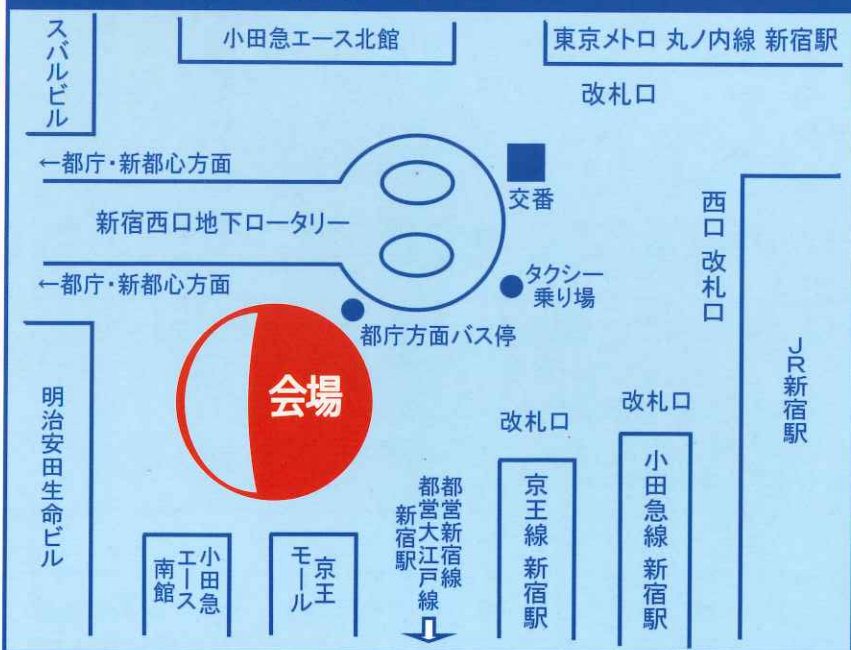

催しのご案内

○健康と計量コーナー

・血圧計、体組成計などによる各種測定

○水道・ガス・電気と計量コーナー

・水道・ガス・電気に関する計量器・パネル展示

○環境と計量コーナー

・環境測定器の展示やクイズなど

○食品と計量コーナー

・食品の精度などの測定
・カロリー測定機能付き計量器の紹介

○計量相談コーナー

・計量相談・各種計量器展示・計量制度の歴史及び東京150年パネル展示

○計量アトラクションコーナー

・計量マジック
・箏(こと)・マリンバ演奏(ヘブンアーティスト)

○計量体験コーナー

・100gに挑戦、はかり・寒暖計を作ろう

★ 開始時刻 ★

計量マジック 11:00 12:20 13:15 14:35
箏(こと)演奏 10:35 11:55
マリンバ演奏 14:10 15:30

計量マジック

マリンバ演奏

箏演奏

★ 開始時刻 ★

寒暖計を作ろう 11:20 13:35
はかりを作ろう 12:40 14:55
100gに挑戦 随時

100gに挑戦

会場（新宿駅西口広場 イベントコーナー）までの案内図